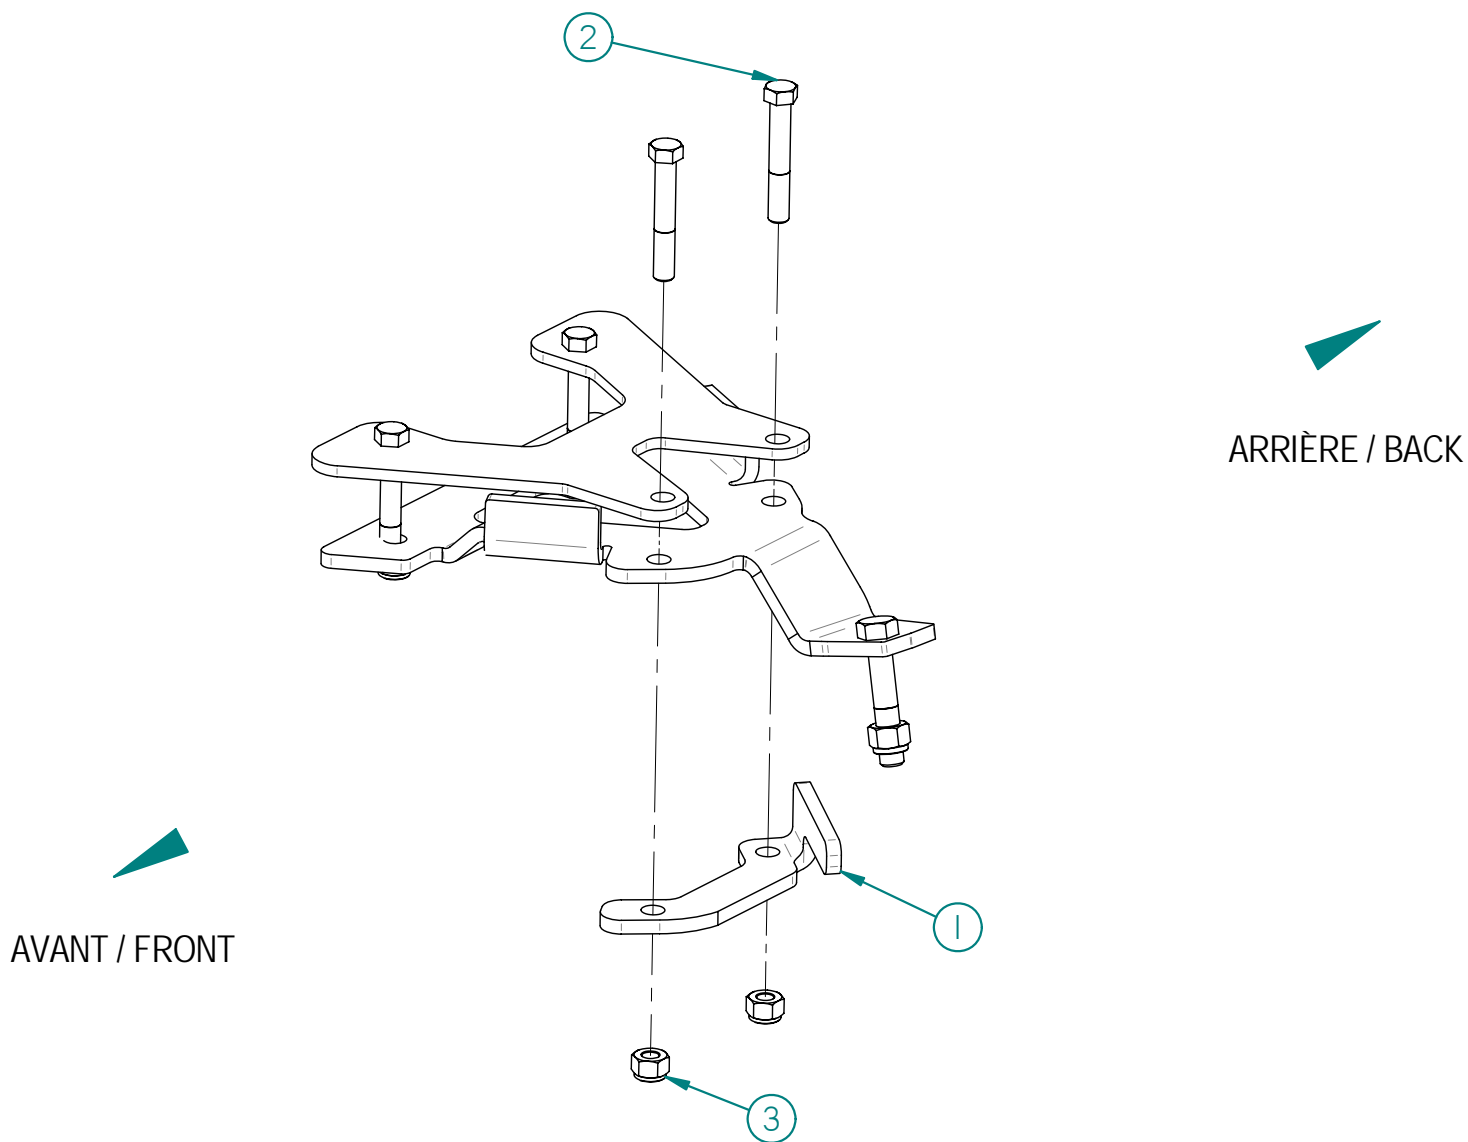

99LB-006: LIMITEUR DE BRAQUAGE / STEERING LIMITER

Liste des pièces / Part List

RÉF	# PIECE/PART	QTÉ/QTY
1	04LB-006G	1
2	HB7116-14NCx2-314	4
3	00PF-254G	1

2009-01-27