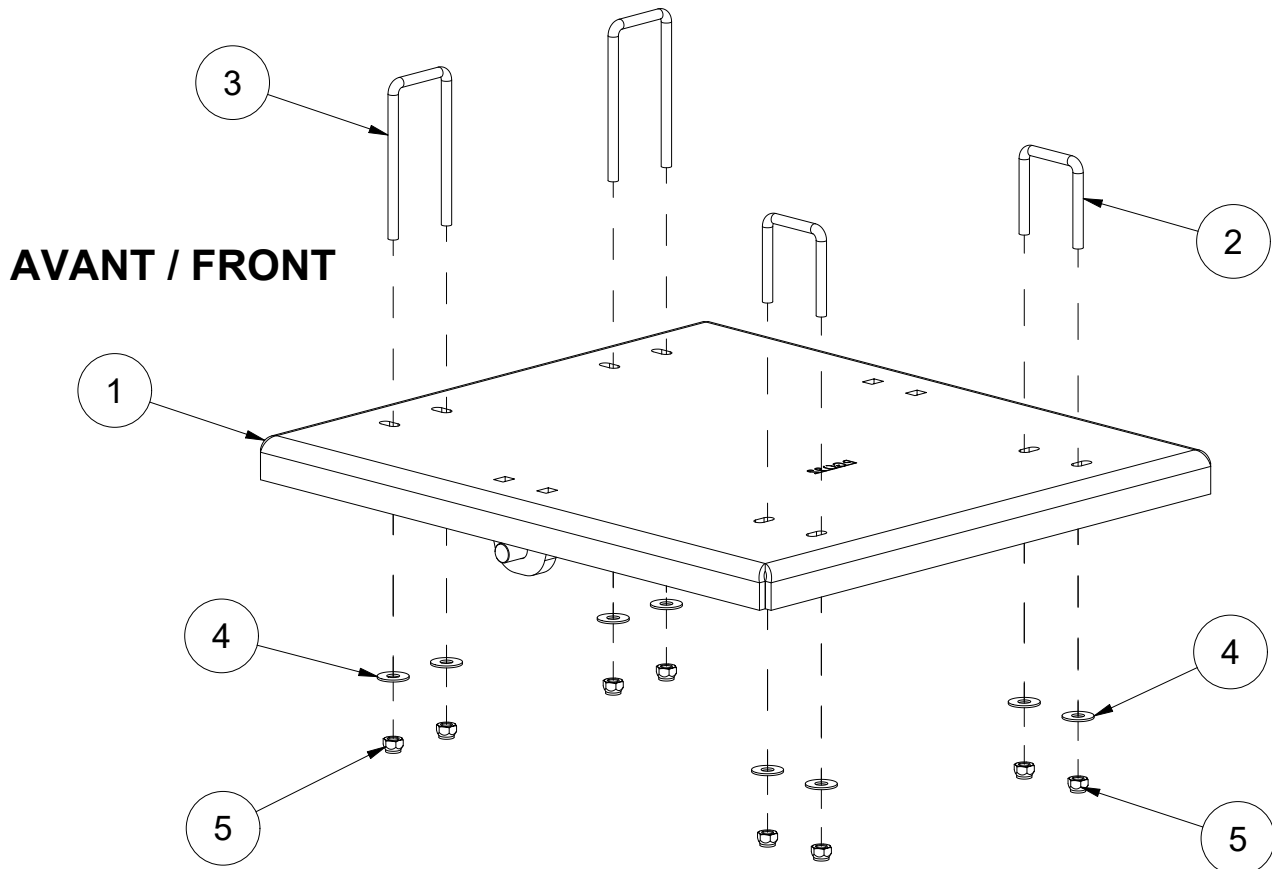

09PG-092 : 00PG-092

ITEM	QTY	PART NUMBER	RÉV.
1	1	03PG-092	
2	2	SBUB318-16X2X3	
3	2	SBUB318-16X2X5	
4	8	FW3/8 SAE	
5	8	HLN3/8-16ZBG2	

2024-11-05

Les Fabrication TJD inc.

147, chemin des Raymond Rivière-du-Loup (Québec), G5R 5X9
www.tjd.ca

PLAQUE D'ADAPTATION / ADAPTER PLATE

00PG-092

Positionnez la plaque sous le véhicule sans la boulonner. Il se pourrait que vous ayez à percer ou à modifier la plaque protectrice sous le véhicule et/ou à percer certains trous dans le châssis. Pour ce faire, servez-vous de la plaque comme d'un guide. Puis boulonnez la plaque en place.

Position the adapter plate underneath the vehicle without screwing it in. You may have to drill or modify the protective plate underneath the vehicle and/or drill holes in the frame as needed. To do so, use the plate as your guide or template. Then firmly screw the plate in place.