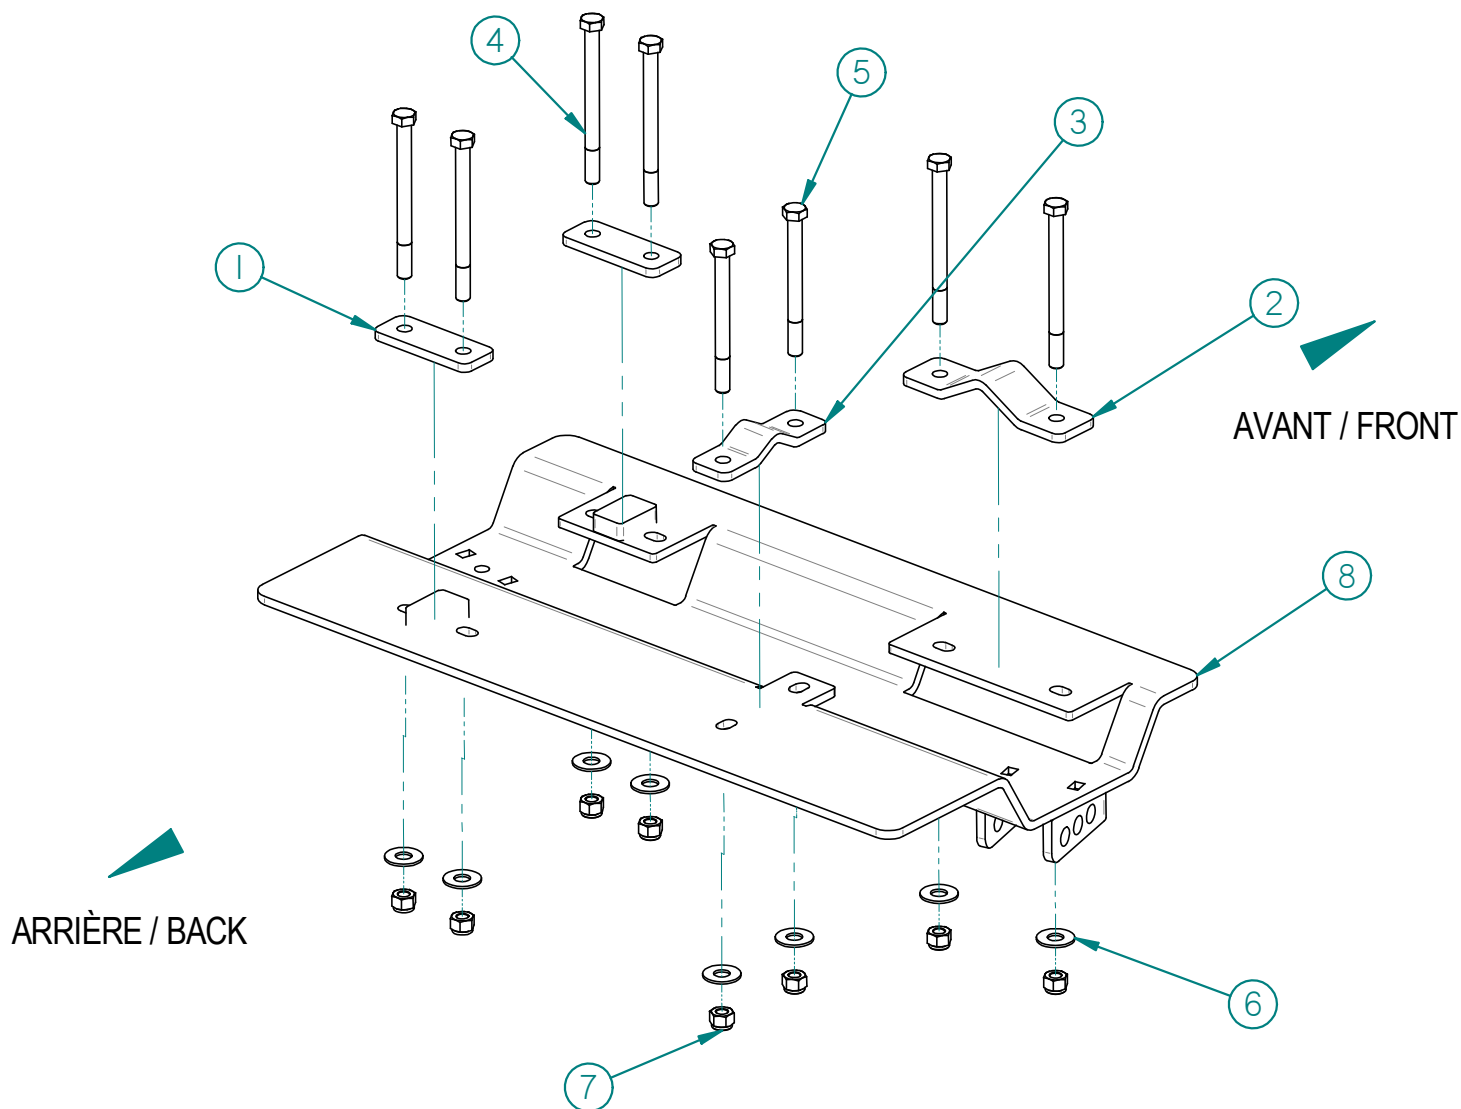

# 00PA-315: PLAQUE ADAPTEUR / ADAPTER PLATE

## Liste des pièces / Part List

RÉF	# PIECE/PART	QTÉ/QTY	RÉF	# PIECE/PART	QTÉ/QTY
1	04SA-005	2	5	HB3I8-16NCx4	2
2	04SA-006	1	6	FW3I8USS	8
3	04SA-008	1	7	HLN3I8-16ZBG2	8
4	HB3I8-16NCx4-1I2	6	8	03PA-315	1